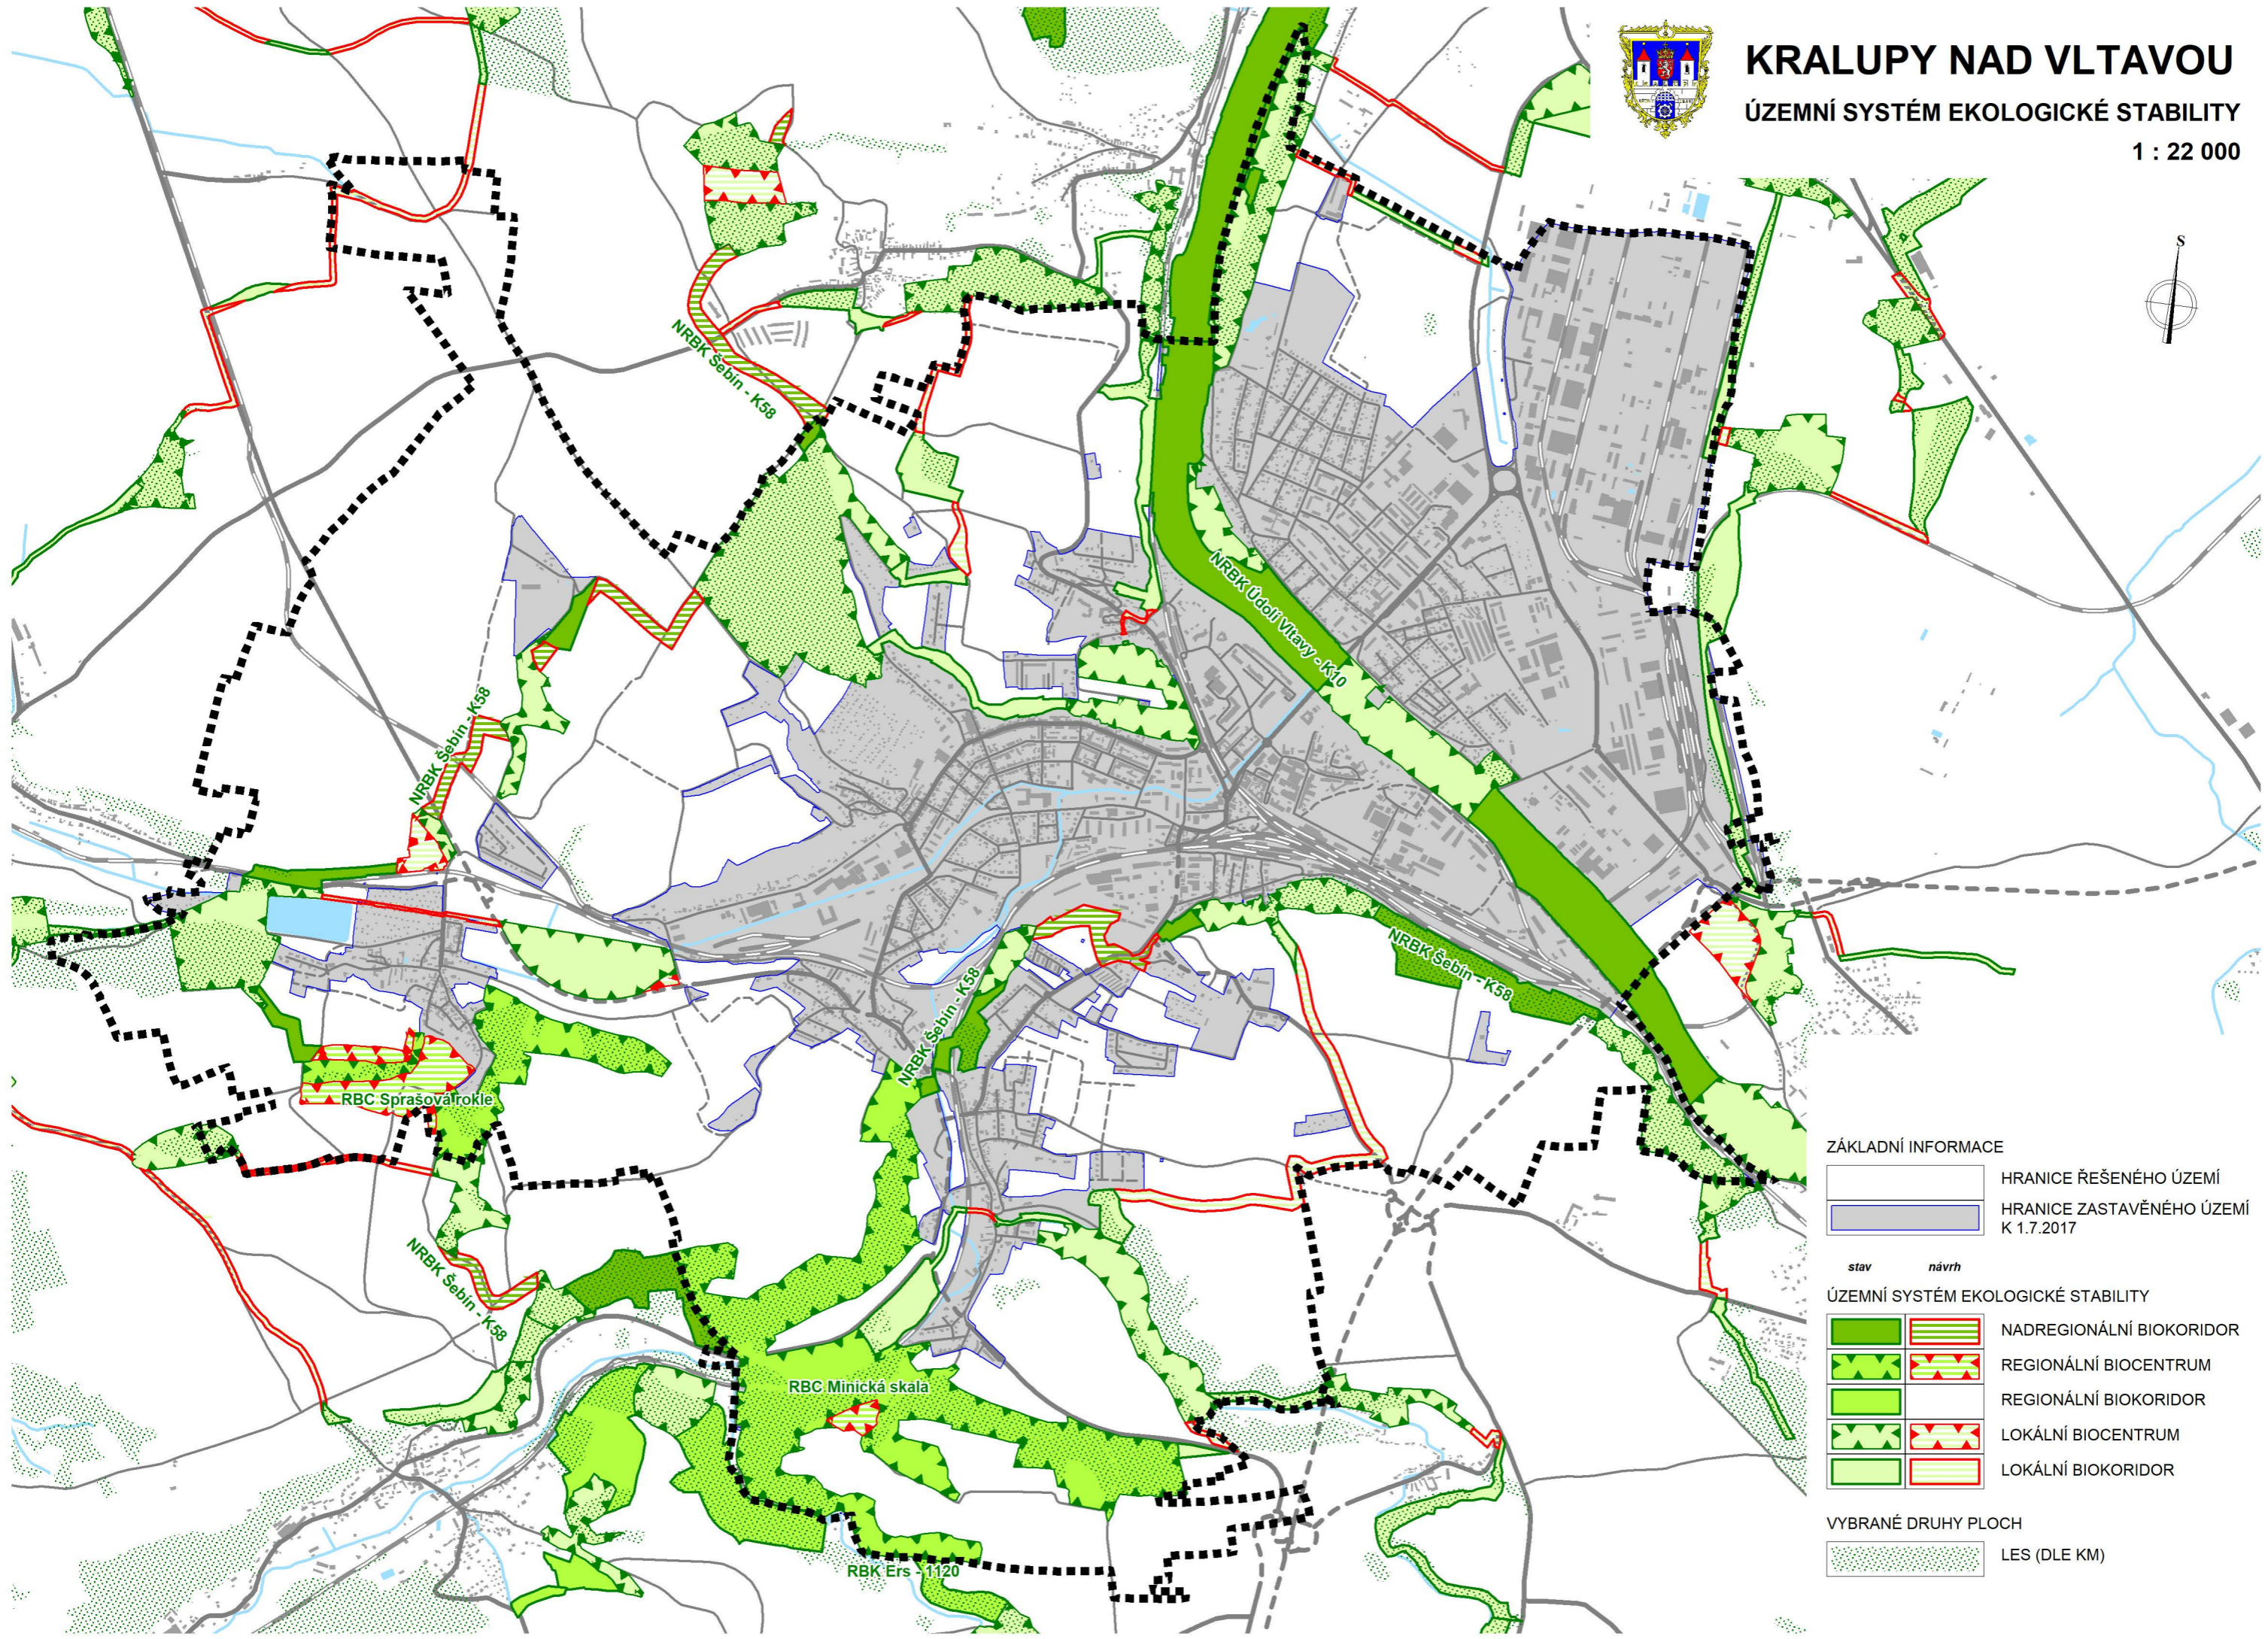

KRALUPY NAD VLTAVOU

ÚZEMNÍ SYSTÉM EKOLOGICKÉ STABILITY

1 : 22 000

ZÁKLADNÍ INFORMACE

	HRANICE ŘEŠENÉHO ÚZEMÍ
	HRANICE ZASTAVĚNÉHO ÚZEMÍ K 1.7.2017

stav	návrh	
		NADREGIONÁLNÍ BIODOR
		REGIONÁLNÍ BIOCENTRUM
		REGIONÁLNÍ BIODOR
		LOKÁLNÍ BIOCENTRUM
		LOKÁLNÍ BIODOR

VYBRANÉ DRUHY PLOCH

	LES (DLE KM)
--	--------------