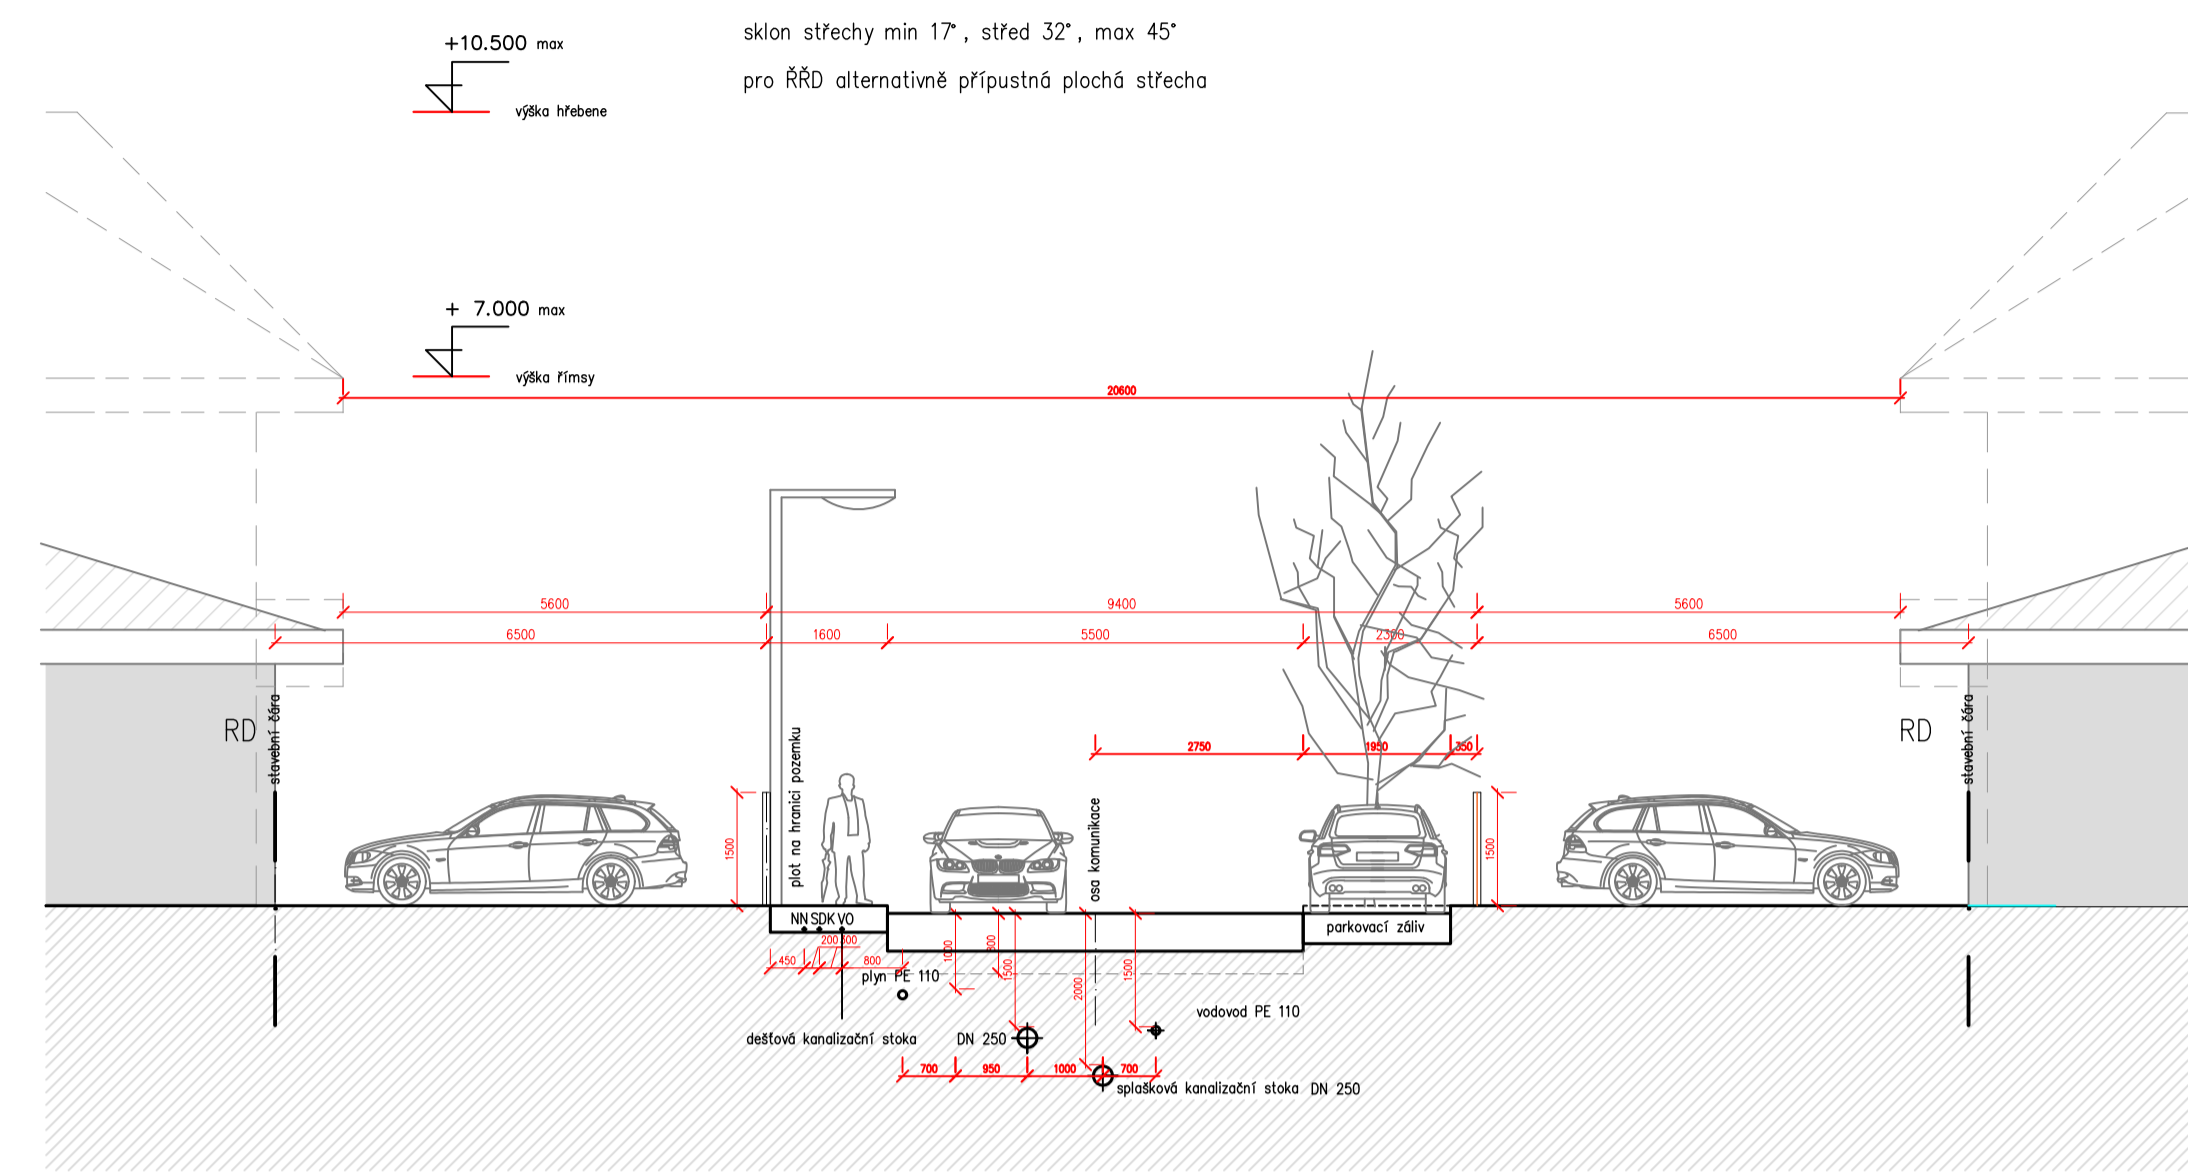

A - A

B - B

C - C

VZOROVÉ ŘEZY PROFILEM

ÚZEMNÍ STUDIE
Kralupy nad Vltavou
k.ú.Lobeč

Z 24

A-Isatelier s.r.o.
IČO: 25781138
Ing.arch.Pavel Bíma
ČKA 00493
Komenského n.949
Brandýs nad Labem
250 01