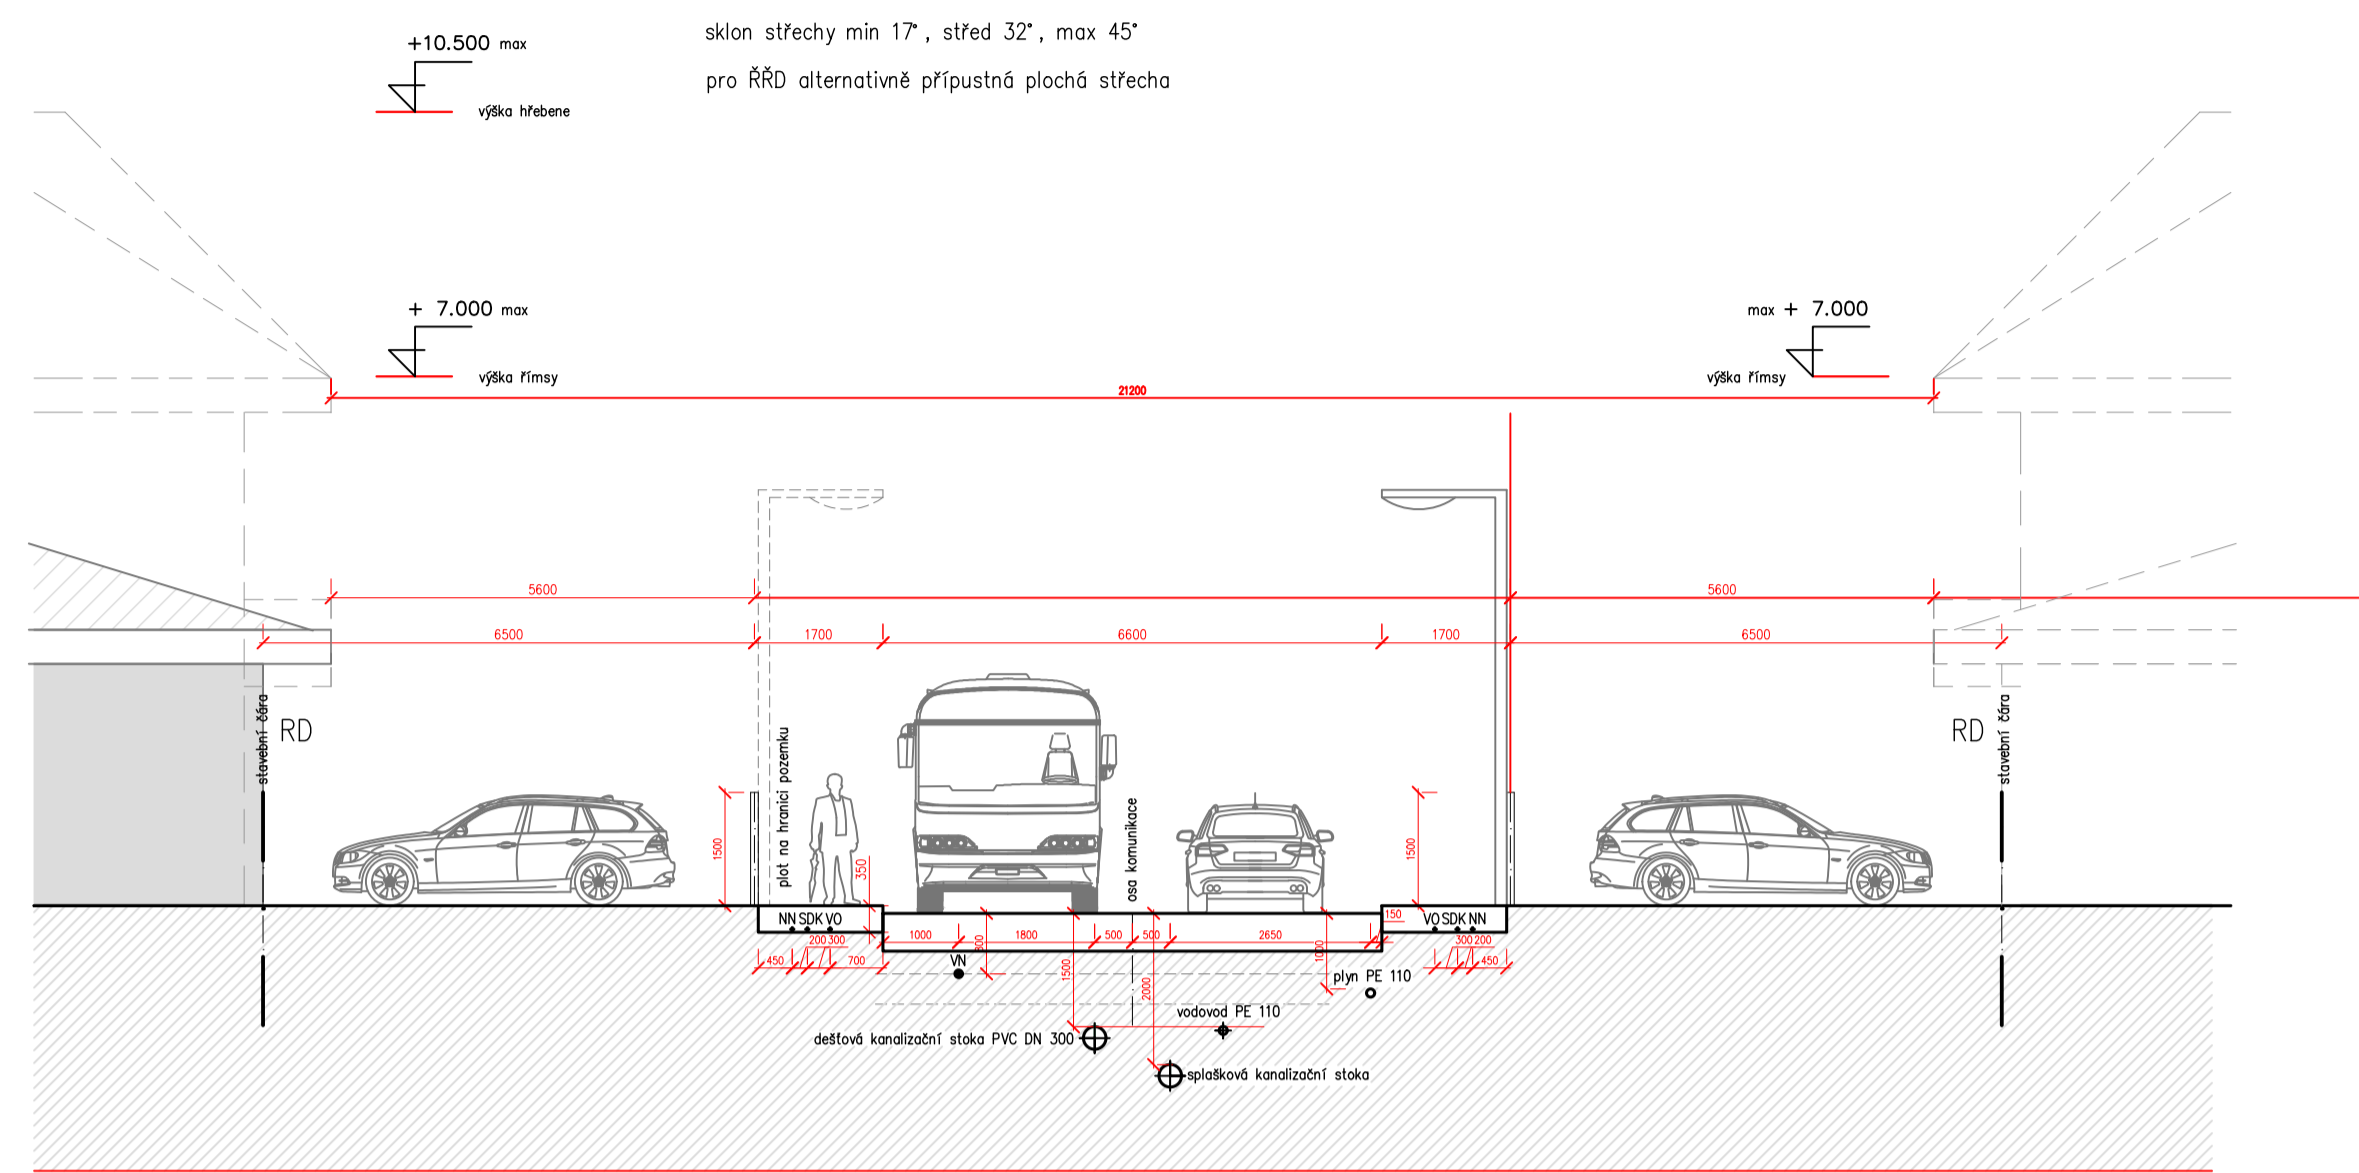

A - A

B - B

C - C

VZOROVÉ ŘEZY PROFILEM

ÚZEMNÍ STUDIE
Kralupy nad Vltavou
k.ú.Lobeč

Z 24

A-Isatelier s.r.o.
IČO: 25781138
Ing.arch.Pavel Bíma
ČKA 00493
Komenského n.949
Brandýs nad Labem
250 01