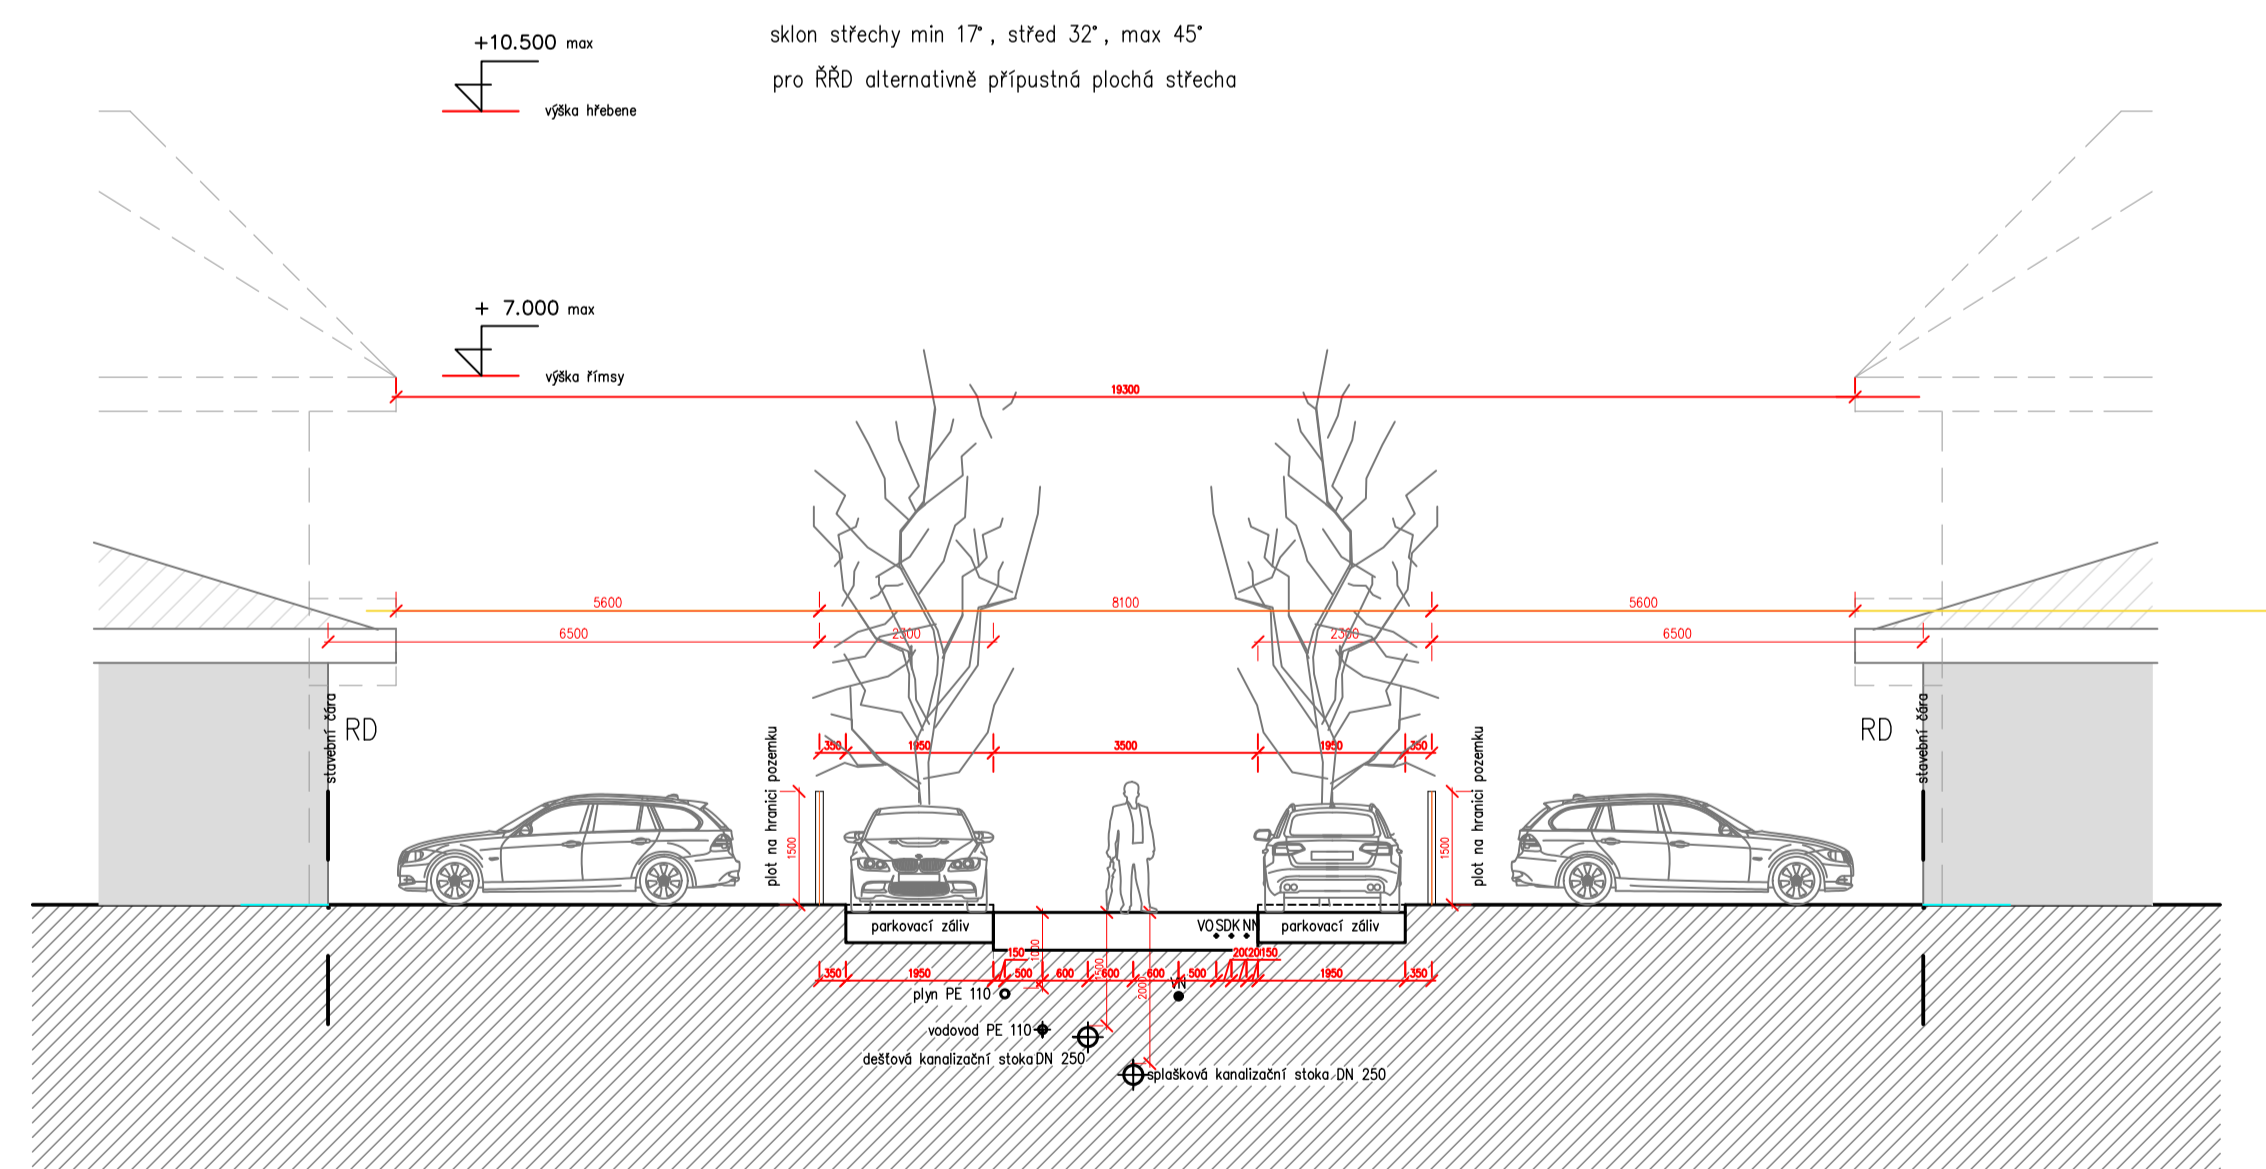

A - A

B - B

C - C

VZOROVÉ ŘEZY PROFILEM

ÚZEMNÍ STUDIE
Kralupy nad Vltavou
k.ú.Lobeč

Z 24

A-Isatelier s.r.o.
IČO: 25781138
Ing.arch.Pavel Bíma
ČKA 00493
Komenského n.949
Brandýs nad Labem
250 01