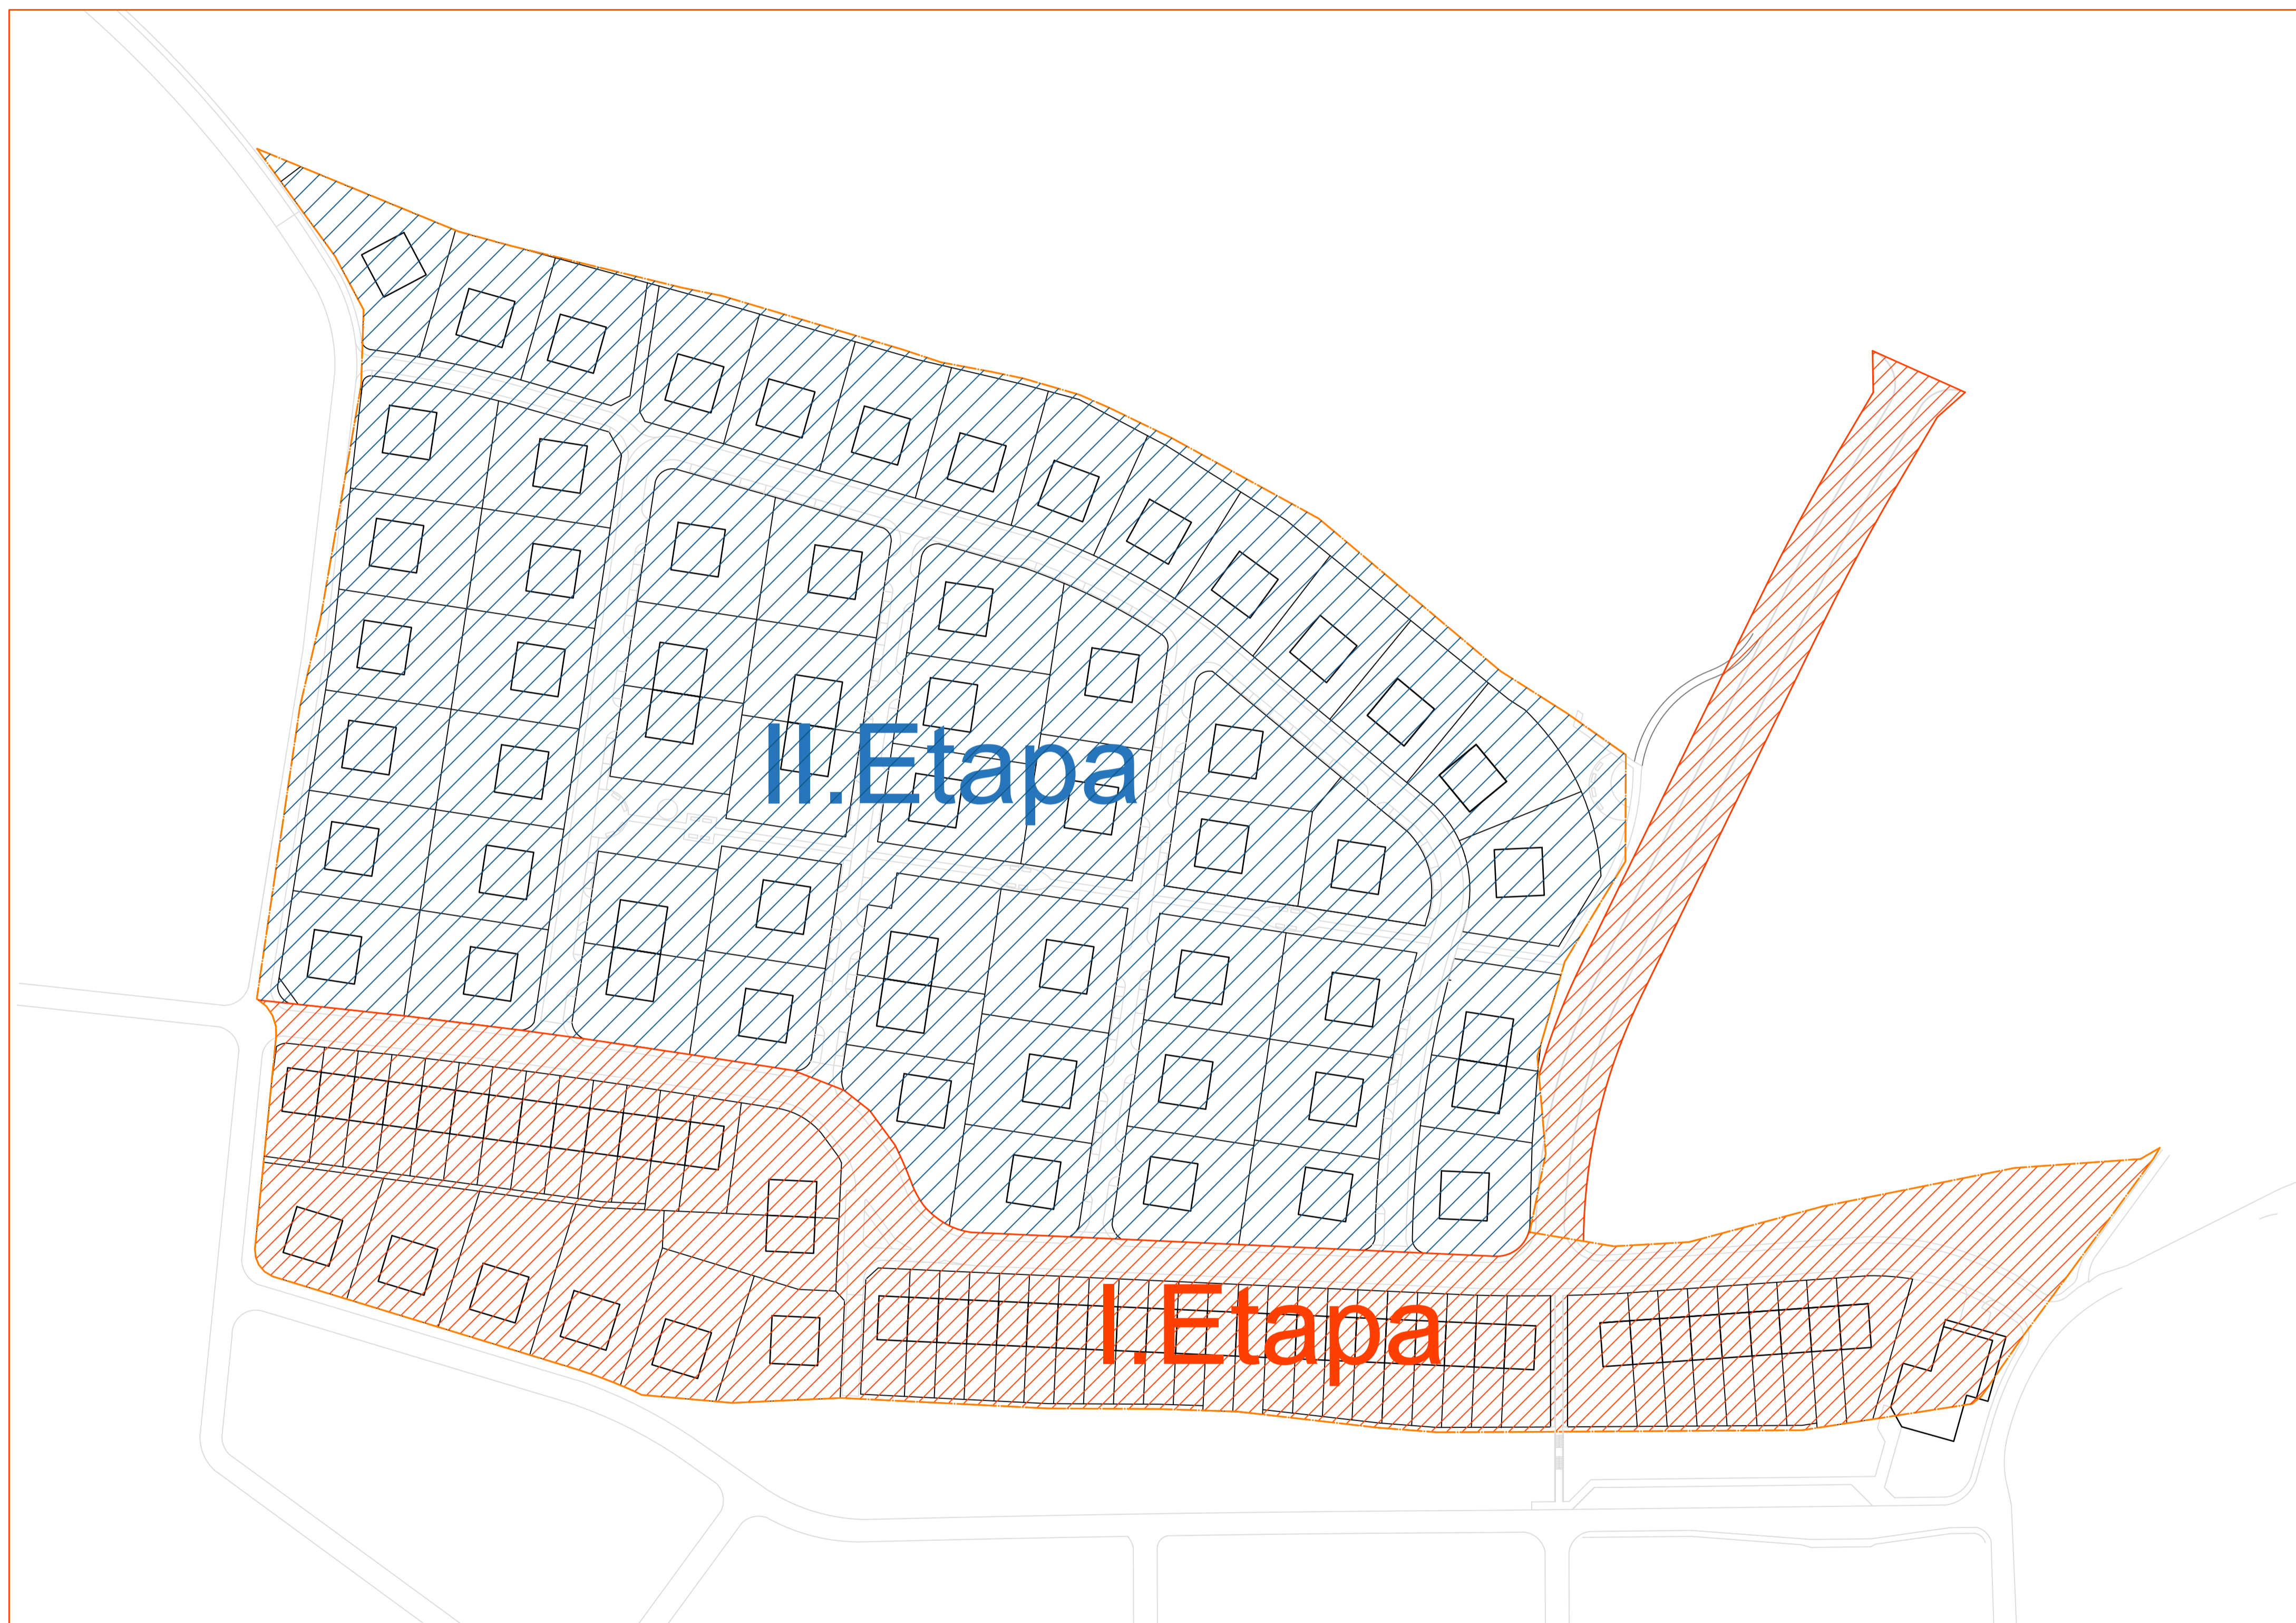

Kralupy nad Vltavou – Hostibejk

ETAPIZACE

1 : 2000

ÚZEMNÍ STUDIE
Kralupy nad Vltavou
k.ú.Lobeč
11/2020

Z 24

A-Isaatelier s.r.o.
IČO: 25781138
Ing.arch.Pavel Bíma
ČKA 00493
Komenského n.949
Brandýs nad Labem
250 01