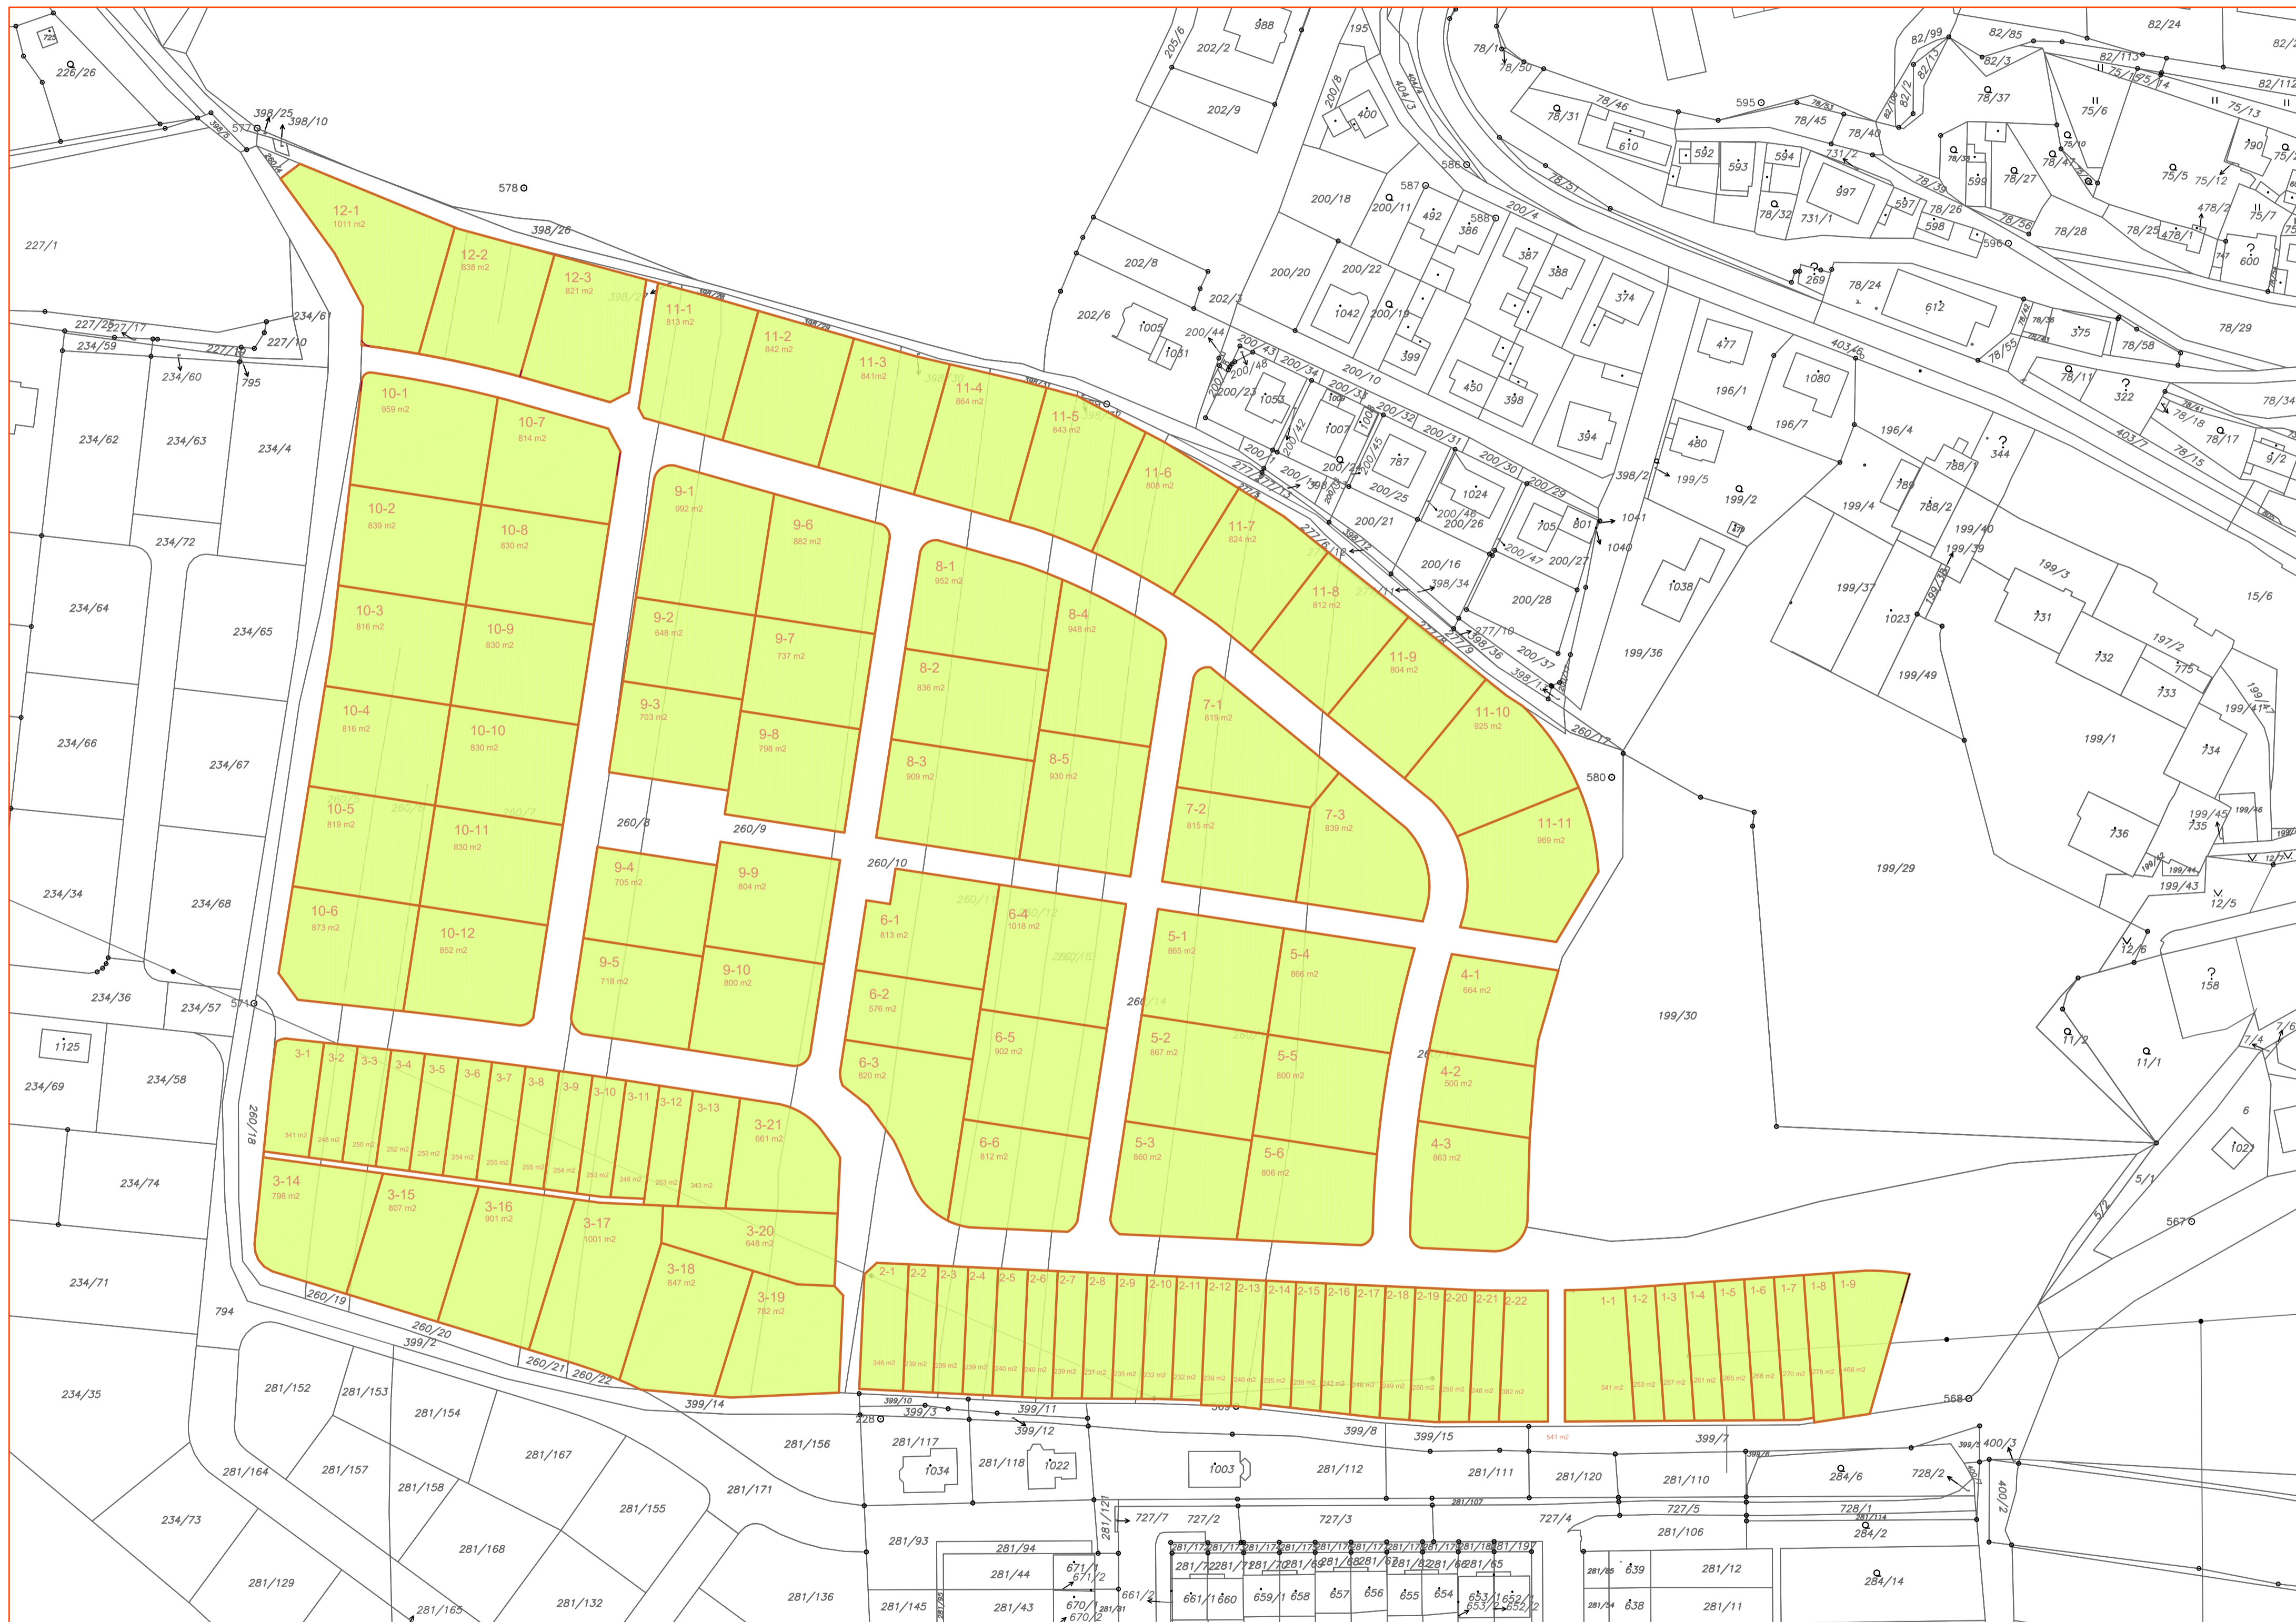

Kralupy nad Vltavou – Hostibejk

SITUACE
POZEMKY RD

1 : 2000

ÚZEMNÍ STUDIE
Kralupy nad Vltavou
k.ú.Lobeč
11/2020

Z 24

A-Isatelier s.r.o.
IČO: 25781138
Ing.arch.Pavel Bíma
ČKA 00493
Komenského n.949
Brandýs nad Labem
250 01